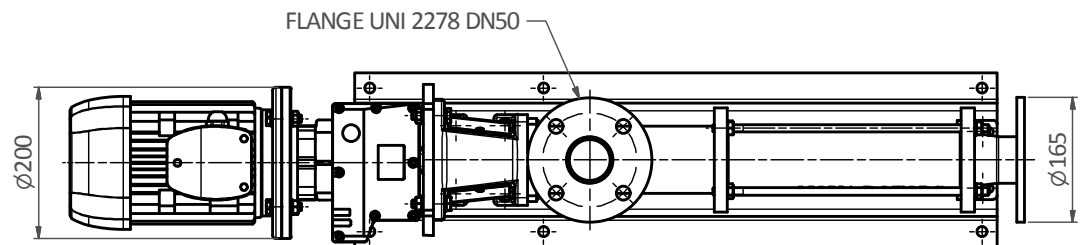

Achtung - Angebotszeichnung!

Maße können abweichen!

Attention - not binding offer drawing only!

dimensions can variate!

Lotzer & Mühlenbruch GmbH

Diepholzerstr. 5-7

27751 Delmenhorst - Germany

www.lm-pumpen.de

LMND 030-004.1 BL - Edelstahl

mit Getriebemotor / with gear motor