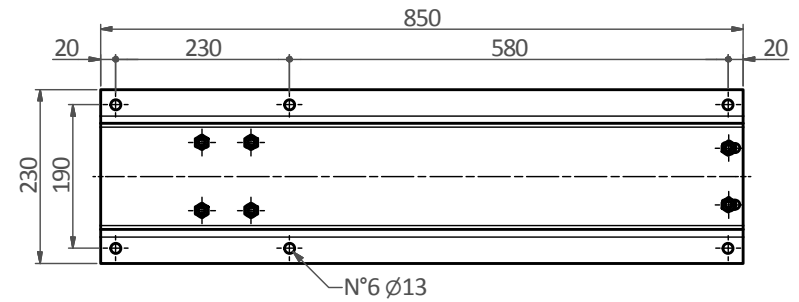

Achtung - Angebotszeichnung!

Maße können abweichen!

Attention - not binding offer drawing only!

dimensions can variate!

Lotzer & Mühlenbruch GmbH

Diepholzerstr. 5-7

27751 Delmenhorst - Germany

www.lm-pumpen.de

LMND 030-004.1 BL - Edelstahl

mit Getriebemotor / with gear motor