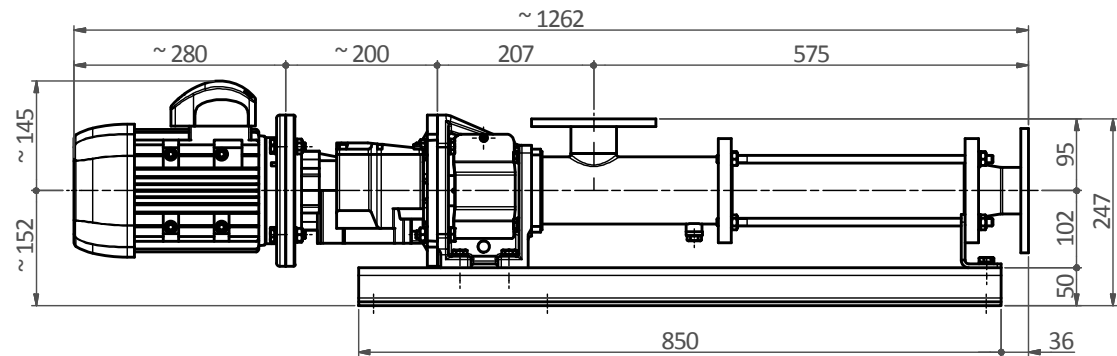

Achtung - Angebotszeichnung!

Maße können abweichen!

Attention - not binding offer drawing only!

dimensions can variate!

Lotzer & Mühlenbruch GmbH

Diepholzerstr. 5-7

27751 Delmenhorst - Germany

www.lm-pumpen.de

LMND 030-004.1 BL - Edelstahl

mit Getriebemotor / with gear motor