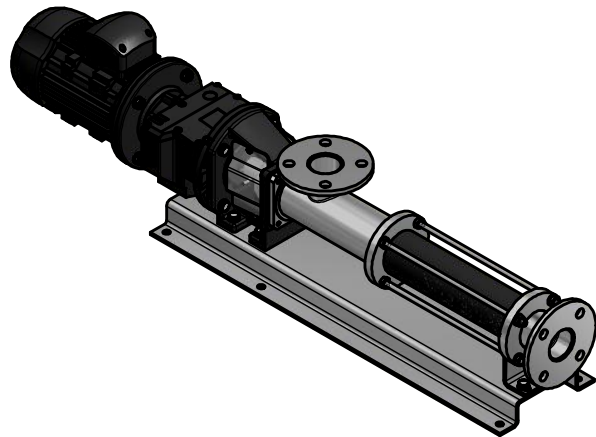

Achtung - Angebotszeichnung!

Maße können abweichen!

Attention - not binding offer drawing only!

dimensions can variate!

Lotzer & Mühlenbruch GmbH

Diepholzerstr. 5-7

27751 Delmenhorst - Germany

www.lm-pumpen.de

LMND 030-004.1 BL - Edelstahl

mit Getriebemotor / with gear motor