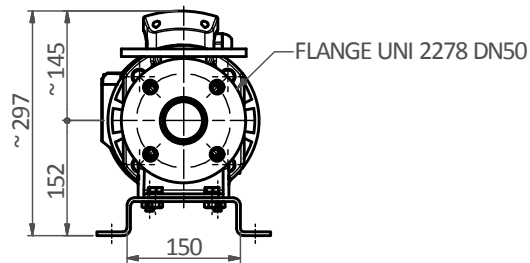

Achtung - Angebotszeichnung!

Maße können abweichen!

Attention - not binding offer drawing only!

dimensions can variate!

Lotzer & Mühlenbruch GmbH

Diepholzerstr. 5-7

27751 Delmenhorst - Germany

www.lm-pumpen.de

LMND 030-004.1 BL - Edelstahl

mit Getriebemotor / with gear motor